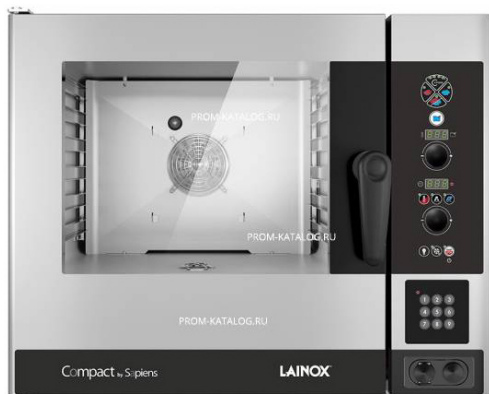

Коммерческое предложение от 23.04.2025

Наименование товара: Пароконвектомат Lainox CBES061R

Ссылка на товар: <https://prom-katalog.ru/catalog/parokonvektomaty/parokonvektomat-lainox-cbes061r>

Описание

- Пароконвектомат Lainox CBES061 серии Compact by Naboo предназначен для выпечки изделий из теста и приготовления различных блюд и полуфабрикатов на предприятиях общественного питания и торговли.
- Модель оснащена электронным управлением, 1-скоростным вентилятором с автореверсом для идеальной равномерности готовки, системой Calout для предотвращения образования и накопления накипи в бойлере и дверцей с ручкой.
- Корпус изготовлен из нержавеющей стали AISI 304.

Характеристики

Подключение	380 В
Количество уровней	6
Тип габаритности	GN 1/1
Размер габаритности (наруж./внутр.)	530x325 / 500x300 мм
Панель управления	электронная
Температурный режим	от 30 до 300 °С

Глубина	650 мм
Расстояние между уровнями	60 мм
Способ образования пара	бойлер