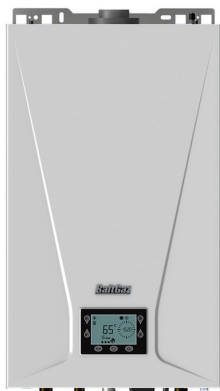

## Коммерческое предложение от 23.04.2025

Наименование товара: Настенный газовый котел BaltGaz Turbo E 14 (сж)

Ссылка на товар: [https://prom-katalog.ru/catalog/gazovye-kotly-otopleniya/\\_baltgaz\\_turbo\\_14](https://prom-katalog.ru/catalog/gazovye-kotly-otopleniya/_baltgaz_turbo_14)

### Описание

Настенный газовый котел BaltGaz Turbo E 14 (сж) от компании Пром-Каталог.Ру