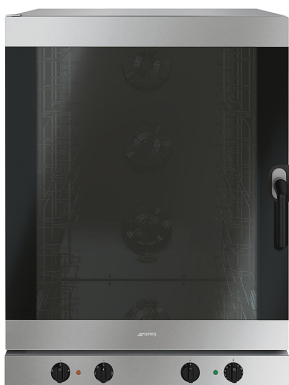

Коммерческое предложение от 10.04.2025

Наименование товара: Печь конвекционная SMEG ALFA 1035 H-2

Ссылка на товар: https://prom-katalog.ru/catalog/pechi-konveksionnye/pech_konveksionnaya_smeg_alfa_1035_h_2

Описание

Конвекционная печь **Smeg ALFA 1035 H-2** предназначена для выпечки хлебобулочных и кондитерских изделий и приготовления различных блюд на предприятиях пищевой промышленности, общественного питания и торговли. Принудительная вентиляция позволяет равномерно распределить тепло в камере.

Корпус и камера выполнены из нержавеющей стали.

Противни и gastronемкости в комплект поставки не входят.

Конвекционная печь совместима с расстоечным шкафом LEV 1035 XV.

Режимы приготовления:

- Конвекция
- Конвекция + увлажнение

Особенности:

- Пароувлажнение с помощью инжекторного впрыска на каждый вентилятор, ручной режим
- Ручка регулировки выпуска пара
- Количество вентиляторов: 3
- Вентиляторы вращаются в противоположных направлениях с синхронной сменой направления вращения
- Ручка "Turn & Push" для выбора программ и параметров приготовления
- Таймер 0-60 мин.
- Охлаждаемая дверца с двойным остеклением полностью открывается для удобства мытья
- Особенности открытия дверцы: боковое открытие (дверца с поворотным открытием с левосторонними петлями)
- Подключение к водопроводной сети с резьбовым соединением 3/4 на задней стенке
- Регулируемые ножки