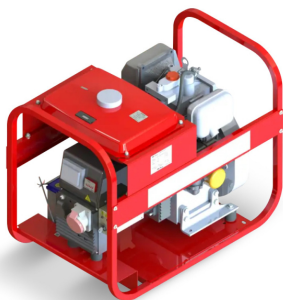

Коммерческое предложение от 10.04.2025

Наименование товара: Сварочный генератор Вепрь АСПБТ 200-6/230 1ВМ39

Ссылка на товар: https://prom-katalog.ru/catalog/benzinovyie-generatory/ 200_6_230_1_39

Характеристики

| | |
|-----------------------|--------------------------------|
| Мощность номинальная | 5 кВт (5 кВА) |
| Мощность максимальная | 5.5 кВт (5.5 кВА) |
| Коэффициент мощности | 1 cos φ |
| Сварочный ток макс | 200 А |
| Род сварочного тока | Переменный |
| Диаметр электр/пров | 5 мм |
| Напряжение | 230 В |
| Исполнение | открытое |
| Степень автоматизации | 1 - ручной пуск |
| Модель | Вепрь АСПБТ 200-6/230 1ВМ39 |
| Марка двигателя | LIFAN |
| Модель двигателя | 190FD-V |
| Количество цилиндров | 1 |
| Система охлаждения | воздушная |

| | |
|--|-------------|
| Частота вращения двигателя | 3000 об/мин |
| Топливо | бензин |
| Объем топливного бака | 6.5 л |
| Расход топлива при 75% нагрузке | 4.2 л/ч |
| Время автономной работы при 75% мощности | 2.2 ч |
| Число фаз | 1 |
| Тип генератора | Синхронный |
| Функция сварки | да |
| Степень защиты | IP23 |
| Уровень шума | 74 дБ |
| Масса | 99 кг |
| Длина | 865 мм |
| Ширина | 590 мм |
| Высота | 540 мм |
| Страна происхождения | Россия |
| Гарантия | 1 год |