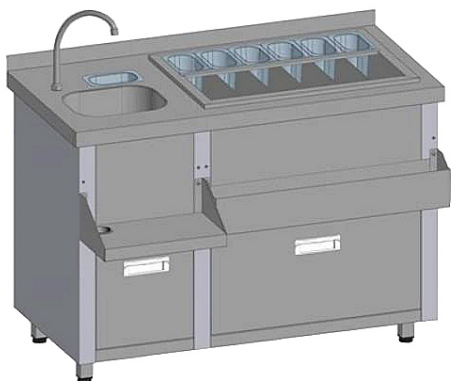

Описание товара Барная станция Restoinox БС31-12/7-01 без ящиков

Характеристики

Тип	барная станция
Столешница	с бортом
Ширина	1200 мм
Глубина	700 мм
Высота	850 мм
Страна производства	Россия

Информация на сайте prom-katalog.ru носит справочный характер и не является публичной офертой, определяемой ст. 437 ГК РФ.