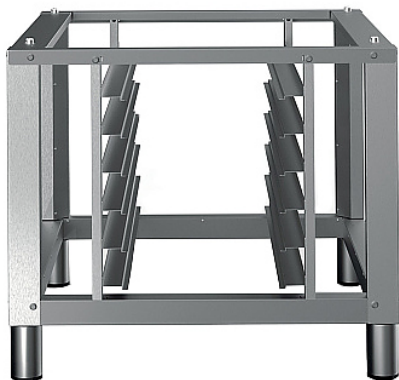

Описание товара Подставка Radax RS9880H8S для BL05DGCL - BL10TSCLU

Описание

Подставка **Radax RS9880H8S** используется совместно с пароконвектоматами серии BЛОК: BL05DGCL - BL10TSCLU на предприятиях общественного питания и торговли.

Внимание! На фото аналогичная модель другого размера

Характеристики

Ширина	894 мм
Глубина	807 мм
Высота	800 мм
Вес (без упаковки)	24.6 кг
Страна производства	Россия
Назначение	под пароконвектомат
Формат	подставка
Тип габаритности	противни 600x400 мм
Тип подставки	открытый
Количество рядов направляющих	1
Количество уровней направляющих	7
Старая цена	34010
Бренд	Radax